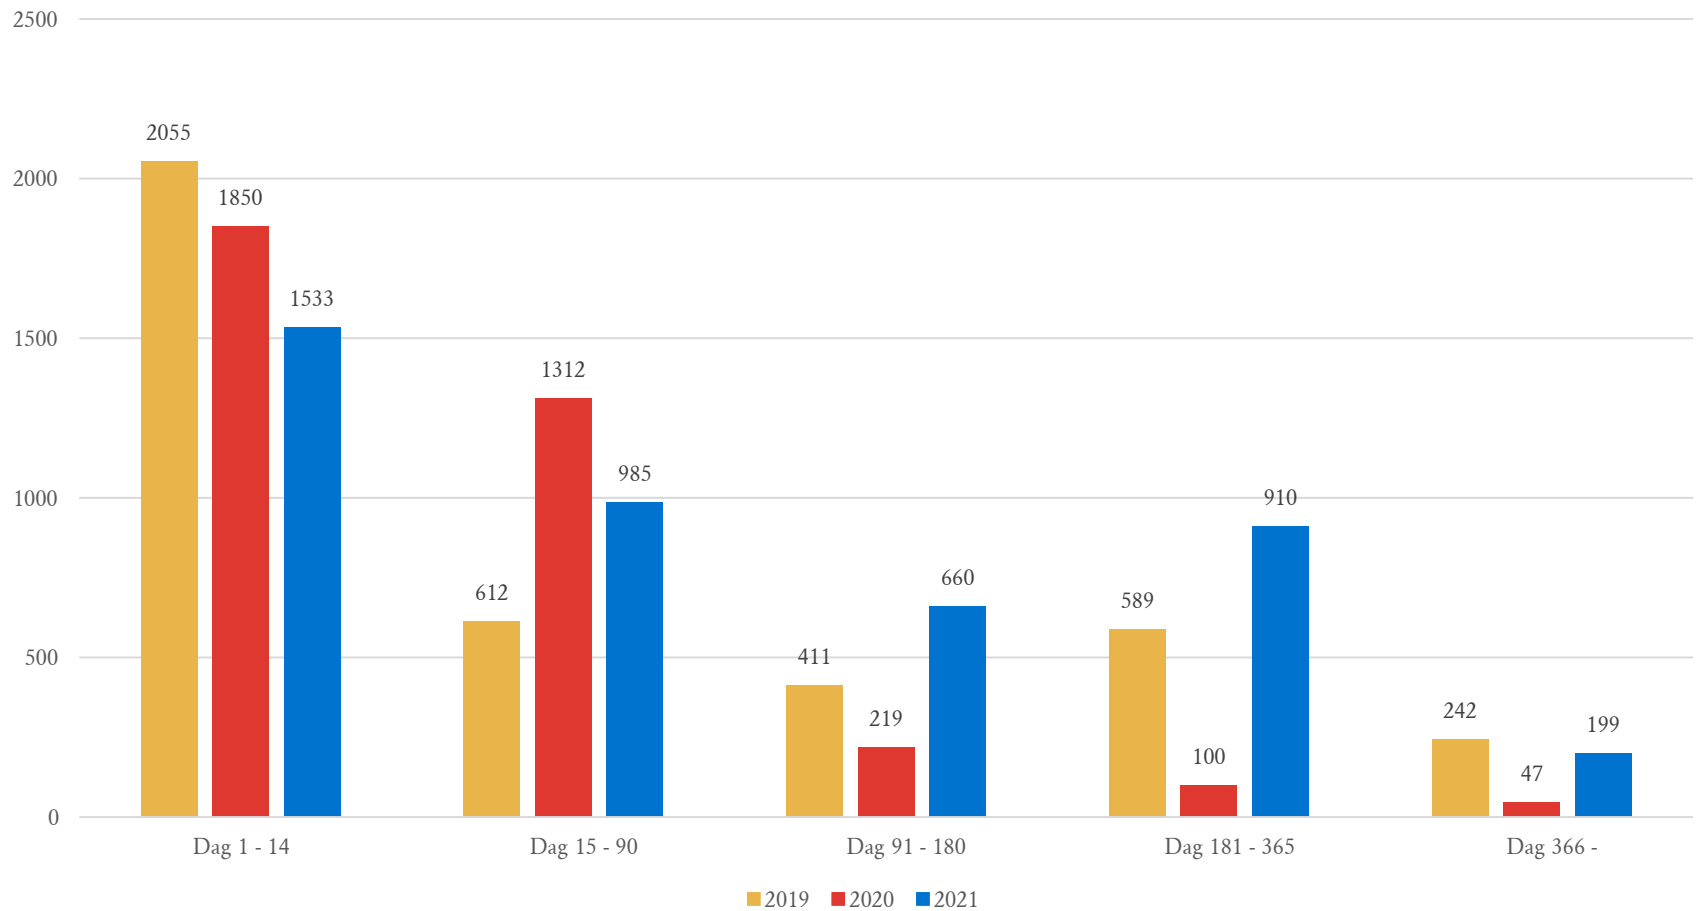

TIMRÅ KOMMUN

Sjukfrånvaro

from
Timrå
with love

Socialförvaltningen

Socialförvaltningen

Äldreomsorg

Äldreomsorg

Stöd och omsorg